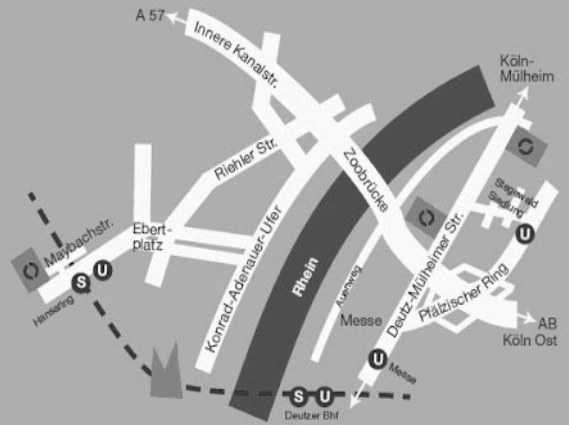

**WDR**

**1**

**LIVE**

Samstag, 18. Juni 2022  
ab 18 Uhr  
PollerWiesen / Köln

Mittsommer im Sektor

1

WDR

1

LIVE

17 Uhr Einlass

# Special Guest in Concert: The Wow!

Keine Zufahrt zum Festgelände  
Shuttle-Busse ab Messe Köln

Eintritt frei